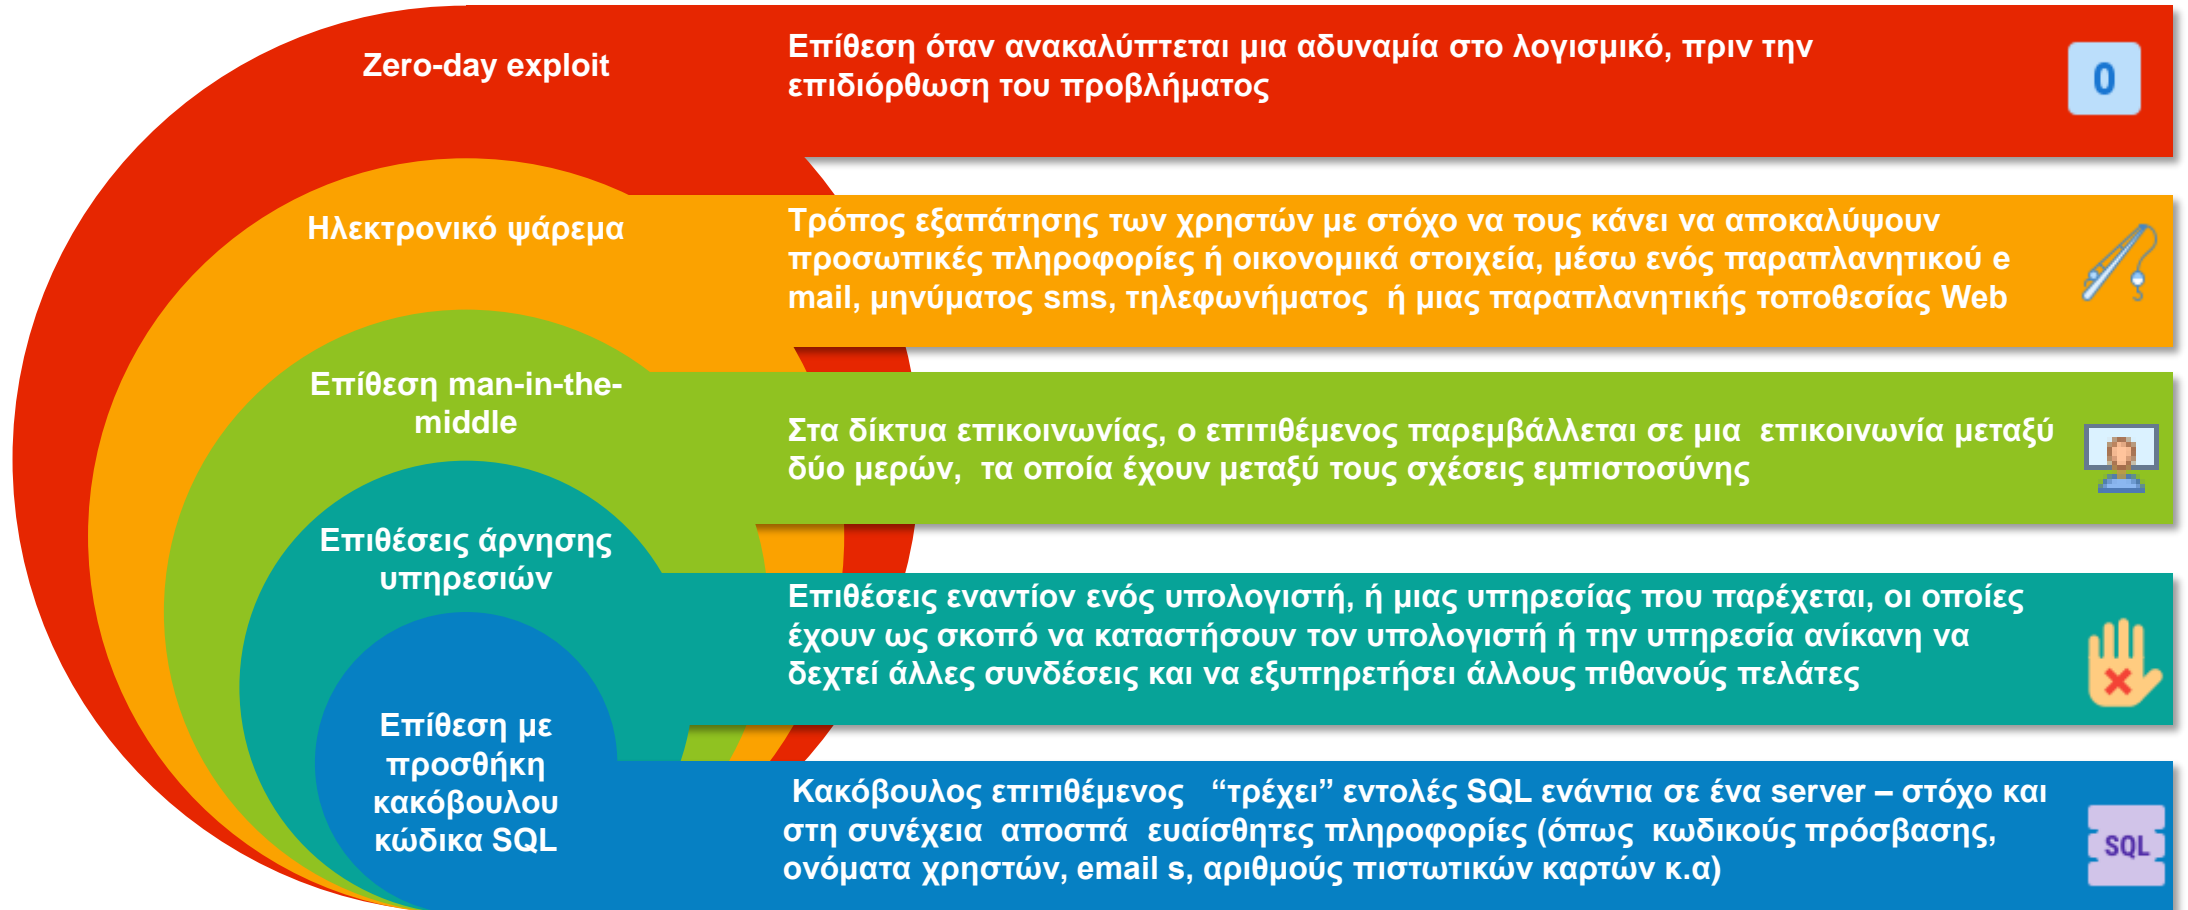

ΕΙΔΗ ΚΥΒΕΡΝΟΕΠΙΘΕΣΕΩΝ

Κακόβουλο λογισμικό

(Λογισμικό που χρησιμοποιείται με σκοπό να βλάψει τους χρήστες και τις συσκευές)